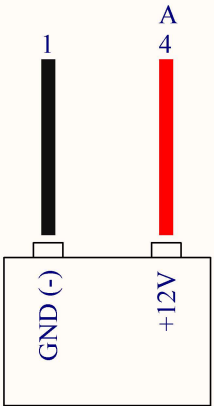

1 2 3 4 5 6 7

1 2 3 4 5 6 7

A B

0V IN
+12V IN
TÄNDNING
+12V UT
DIMLJUS

+12V IN
+12V UT
OMKOPPLARE

BELYSNING
OMKOPPLARE

BRYTARE
OMKOPPLARE

SWELIGHT
DA01
DIMLJUSADAPTER Rev.0