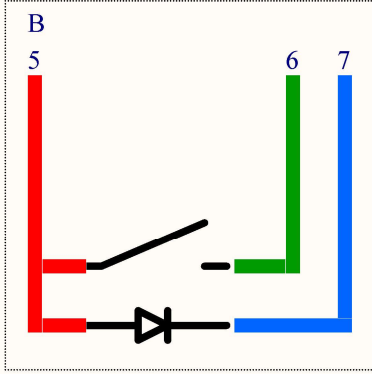

1 2 3 4 5 6 7

1 2 3 4 5 6 7

A B

0V IN
+12V IN
TÄNDNING
+12V UT
DIMLJUS

+12V IN
+12V UT
OMKOPPLARE

BELYSNING
OMKOPPLARE

BRYTARE
OMKOPPLARE

SWELIGHT
DA01
DIMLJUSADAPTER Rev.0