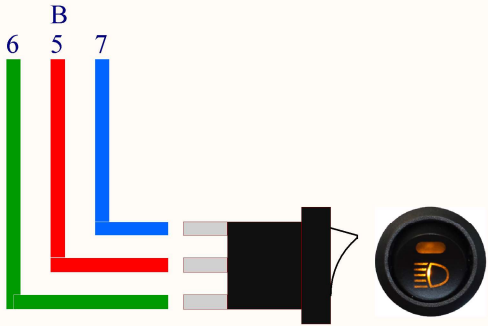

1 2 3 4 5 6 7

1 2 3 4 5 6 7

A B

0V IN
+12V IN
TÄNDNING
+12V UT
DIMLJUS

+12V IN
+12V UT
OMKOPPLARE

BELYSNING
OMKOPPLARE

BRYTARE
OMKOPPLARE

SWELIGHT
DA01
DIMLJUSADAPTER Rev.0