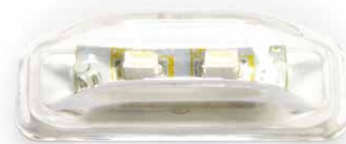

Swelight 13030

Litet stilrent positionsljus från Swelight.

Finns som rökfärgad och klarglas. Mycket små och diskreta!
Enkelt att installera. Behöver ett 5mm hål.

Godkänd som främre positionsljus.

13030S

13030C

Tekniska data:

Art.nr	Färg	Drivspänning	Mått
13030S	Rökfärgad	12V	Bredd: 30mm. Höjd: 10mm. Djup: 8mm.
13030C	Klarglas	12V	Bredd: 30mm. Höjd: 10mm. Djup: 8mm.

Återförsäljare

Grufman Bil AB

Skarprättarvägen 18, 176 77 JÄRFÄLLA