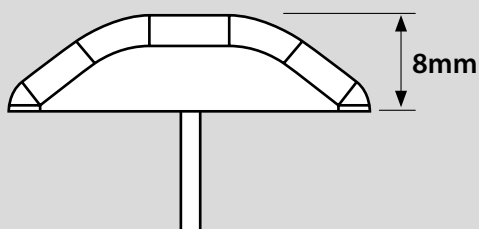

Swelight 13030

Litet stilrent positionsljus från Swelight.

Finns som rökfärgad och klarglas. Mycket små och diskreta!
Enkelt att installera. Behöver ett 5mm hål.

Godkänd som främre positionsljus.

13030S

13030C

Tekniska data:

Art.nr	Färg	Drivspänning	Mått
13030S	Rökfärgad	12V	Bredd: 30mm. Höjd: 10mm. Djup: 8mm.
13030C	Klarglas	12V	Bredd: 30mm. Höjd: 10mm. Djup: 8mm.

Återförsäljare

Grufman Bil AB

Skarprättarvägen 18, 176 77 JÄRFÄLLA