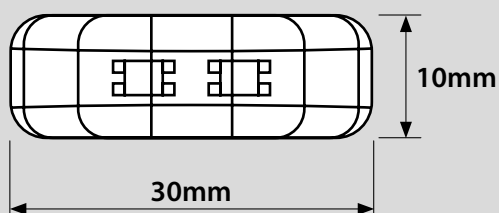

Swelight 13030

Litet stilrent positionsljus från Swelight.

Finns som rökfärgad och klarglas. Mycket små och diskreta!
Enkelt att installera. Behöver ett 5mm hål.

Godkänd som främre positionsljus.

13030S

13030C

Tekniska data:

Art.nr	Färg	Drivspänning	Mått
13030S	Rökfärgad	12V	Bredd: 30mm. Höjd: 10mm. Djup: 8mm.
13030C	Klarglas	12V	Bredd: 30mm. Höjd: 10mm. Djup: 8mm.

Återförsäljare

Grufman Bil AB

Skarprättarvägen 18, 176 77 JÄRFÄLLA