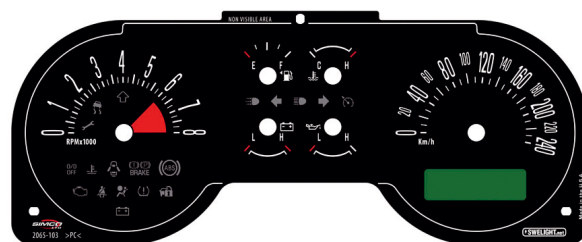

Mätartavlor

Swelight CLU

Alla våra mätartavlor är tillverkade exklusivt för Swelight av en av de främsta tillverkare av mätartavlor i USA. Vi använder samma tillverkare som Saleen, och det tryggar för en extremt välgjord produkt med samma eller bättre kvalitet än Ford original.

Våra mätartavlor är tillverkade med screentryckteknik i 12 olika lager för att få fram alla detaljer och strukturer. Alla symboler och markeringar är identiska med original - vi har bara uteslutit det som inte behövs i Sverige, dvs Mph-skalan. Samtidigt har vi gjort Km/h-skalan mycket mer lättläst - allt för att du inte i onödan skall köra för fort.

Alla våra mätartavlor levereras med en illustrerad instruktionsmanual och är självklart lätta att montera utan specialverktyg på under 30 minuter. Gör din bil säker, chansna inte på säkerheten - installera en lättläst instrumenttavla redan idag.

CLU05

Tekniska data:

Art.nr	Passar
CLU01	Mustang GT, 2001 - 2004
CLU05	Mustang GT (6-mätare) 2005 - 2009
CLU500	Shelby GT500, 2010 - 2014
CLU11	Mustang V6 & GT, 2011 - 2014

Återförsäljare

Grufman Bil AB

Skarprättravägen 18, 176 77 JÄRFÄLLA

www.grufmanbil.se

08-580 182 50