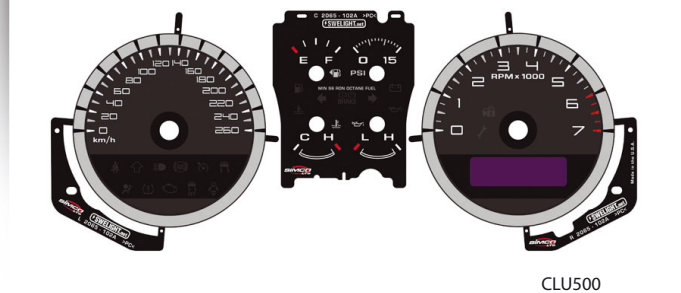

Mätartavlor

Swelight CLU

Alla våra mätartavlor är tillverkade exklusivt för Swelight av en av de främsta tillverkare av mätartavlor i USA. Vi använder samma tillverkare som Saleen, och det tryggar för en extremt välgjord produkt med samma eller bättre kvalitet än Ford original.

Våra mätartavlor är tillverkade med screentryckteknik i 12 olika lager för att få fram alla detaljer och strukturer. Alla symboler och markeringar är identiska med original - vi har bara uteslutit det som inte behövs i Sverige, dvs Mph-skalan. Samtidigt har vi gjort Km/h-skalan mycket mer lättläst - allt för att du inte i onödan skall köra för fort.

Alla våra mätartavlor levereras med en illustrerad instruktionsmanual och är självklart lätta att montera utan specialverktyg på under 30 minuter. Gör din bil säker, chansna inte på säkerheten - installera en lättläst instrumenttavla redan idag.

CLU11

CLU500

CLU05

CLU01

Tekniska data:

Art.nr	Passar
CLU01	Mustang GT, 2001 - 2004
CLU05	Mustang GT (6-mätare) 2005 - 2009
CLU500	Shelby GT500, 2010 - 2014
CLU11	Mustang V6 & GT, 2011 - 2014

Återförsäljare