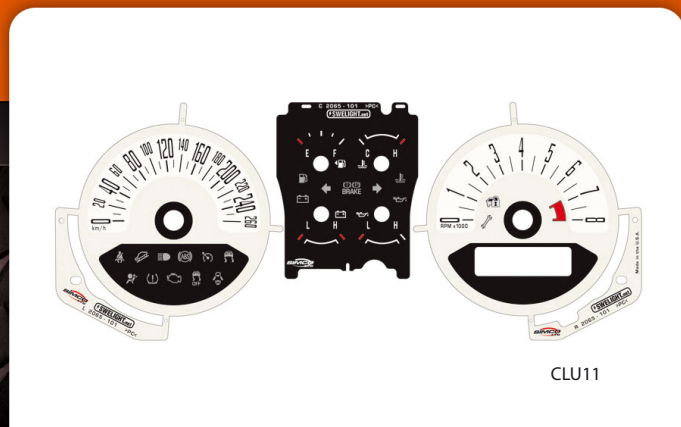

Mätartavlor

Swelight CLU

Alla våra mätartavlor är tillverkade exklusivt för Swelight av en av de främsta tillverkare av mätartavlor i USA. Vi använder samma tillverkare som Saleen, och det tryggar för en extremt välgjord produkt med samma eller bättre kvalitet än Ford original.

Våra mätartavlor är tillverkade med screentryckteknik i 12 olika lager för att få fram alla detaljer och strukturer. Alla symboler och markeringar är identiska med original - vi har bara uteslutit det som inte behövs i Sverige, dvs Mph-skalan. Samtidigt har vi gjort Km/h-skalan mycket mer lättläst - allt för att du inte i onödan skall köra för fort.

Alla våra mätartavlor levereras med en illustrerad instruktionsmanual och är självklart lätta att montera utan specialverktyg på under 30 minuter. Gör din bil säker, chansna inte på säkerheten - installera en lättläst instrumenttavla redan idag.

CLU11

CLU500

CLU05

CLU01

Tekniska data:

Art.nr	Passar
CLU01	Mustang GT, 2001 - 2004
CLU05	Mustang GT (6-mätare) 2005 - 2009
CLU500	Shelby GT500, 2010 - 2014
CLU11	Mustang V6 & GT, 2011 - 2014

Återförsäljare