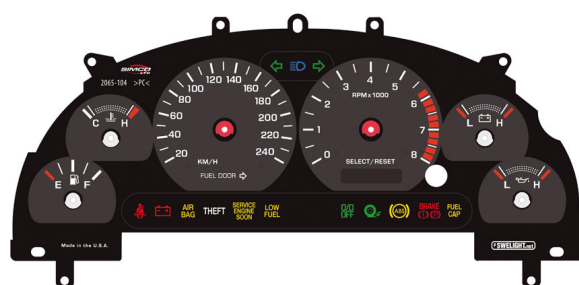

Mätartavlor

Swelight CLU

Alla våra mätartavlor är tillverkade exklusivt för Swelight av en av de främsta tillverkare av mätartavlor i USA. Vi använder samma tillverkare som Saleen, och det tryggar för en extremt välgjord produkt med samma eller bättre kvalitet än Ford original.

Våra mätartavlor är tillverkade med screentryckteknik i 12 olika lager för att få fram alla detaljer och strukturer. Alla symboler och markeringar är identiska med original - vi har bara uteslutit det som inte behövs i Sverige, dvs Mph-skalan. Samtidigt har vi gjort Km/h-skalan mycket mer lättläst - allt för att du inte i onödan skall köra för fort.

Alla våra mätartavlor levereras med en illustrerad instruktionsmanual och är självklart lätta att montera utan specialverktyg på under 30 minuter. Gör din bil säker, chansna inte på säkerheten - installera en lättläst instrumenttavla redan idag.

CLU11

CLU500

CLU05

CLU01

Tekniska data:

Art.nr	Passar
CLU01	Mustang GT, 2001 - 2004
CLU05	Mustang GT (6-mätare) 2005 - 2009
CLU500	Shelby GT500, 2010 - 2014
CLU11	Mustang V6 & GT, 2011 - 2014

Återförsäljare