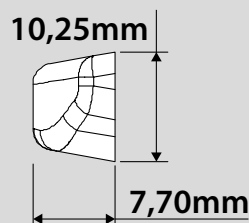

Swelight STAR säljs styckvis eller i 100-pack, antingen som klarglas eller som rökfärgad.

Enkel montering.

Borra ett 5 mm hål i framskärmen, torka rent och tryck fast. Swelight STAR monteras med hjälp av 3M VHB-tejp som ger extrem hållfasthet och slitstyrka.

13026S

13026C

Tekniska data:

Art.nr	Färg	Drivspänning	Märkning	Mått	Anslutning
13026S	Rökfärgad	12V	5-E9-01.6286	Bredd: 25,25mm. Höjd: 10,25mm. Djup: 7,70mm.	30 cm anslutningskabel
13026C	Klarglas	12V	5-E9-01.6286	Bredd: 25,25mm. Höjd: 10,25mm. Djup: 7,70mm.	30 cm anslutningskabel