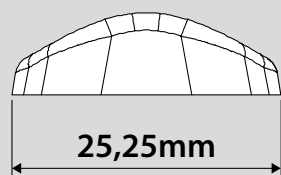

Swelight STAR säljs styckvis eller i 100-pack, antingen som klarglas eller som rökfärgad.

Enkel montering.

Borra ett 5 mm hål i framskärmen, torka rent och tryck fast. Swelight STAR monteras med hjälp av 3M VHB-tejp som ger extrem hållfasthet och slitstyrka.

13026S

13026C

Tekniska data:

Art.nr	Färg	Drivspänning	Märkning	Mått	Anslutning
13026S	Rökfärgad	12V	5-E9-01.6286	Bredd: 25,25mm. Höjd: 10,25mm. Djup: 7,70mm.	30 cm anslutningskabel
13026C	Klarglas	12V	5-E9-01.6286	Bredd: 25,25mm. Höjd: 10,25mm. Djup: 7,70mm.	30 cm anslutningskabel